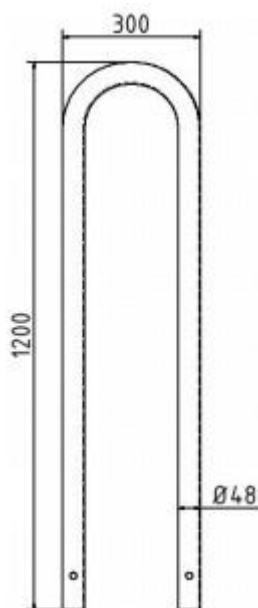

Artikelnummer: 449_30

Artikel: Edelstahlbügel Ø 48 mm zum Einbetonieren, Universalbügel, Gesamtbreite 300 mm

Technische Daten: Gewicht:
5,50 kg/St
Material: Edelstahl

Beschreibung:
Edelstahlbügel Ø 48 mm Oberfläche geschliffen, mit und ohne Querholm, zum Einbetonieren, Universalbügel, Gesamtbreite 300 mm